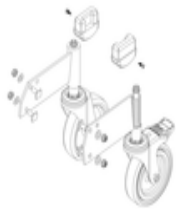

### Ersatzteile

 <p>Bestell-Nr.: 019246</p> <p><b>Innenschuh für Podesttreppe für Holmmaß 57x24 mm</b></p>	 <p>Bestell-Nr.: 800006</p> <p><b>Stirnseitiges Geländer Podesttreppe inkl. Montagesatz</b></p>	 <p>Bestell-Nr.: 800007</p> <p><b>Seitengeländer inkl. Montagesatz</b></p>	 <p>Bestell-Nr.: 800008</p> <p><b>Plattform mit AL-Belagprofil Alu geriffelt</b></p>	 <p>Bestell-Nr.: 800013</p> <p><b>Montagesatz für Podesttreppe komplett einseitig</b></p>
 <p>Bestell-Nr.: 800015</p> <p><b>Montagesatz für Aufstieg Podesttreppe</b></p>	 <p>Bestell-Nr.: 800016</p> <p><b>Montagesatz für Stützteil</b></p>	 <p>Bestell-Nr.: 800020</p> <p><b>Montagesatz für stirns. Geländer</b></p>	 <p>Bestell-Nr.: 800021</p> <p><b>Montagesatz für Seitengeländer</b></p>	 <p>Bestell-Nr.: 800022</p> <p><b>Aufstieg Podesttreppe 2 Stufen inkl. Montagesatz</b></p>

Bestell-Nr.: 800023

**Stützteil  
Podesttreppe inkl.  
Montagesatz**

Bestell-Nr.: 800024

**Rollensatz  
Aufstiegsteil inkl.  
Aufnahmen**

Bestell-Nr.: 800025

**Rollensatz  
antistatisch  
elektrisch  
ableitfähig**