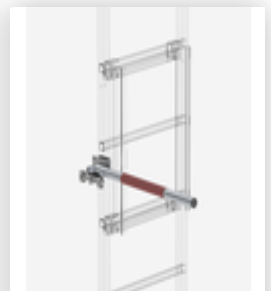

N° de commande: 500230

Échelle à crinoline à
plusieurs sections
(échelle de secours),
aluminium anodisé 12,12
m

Accessoires pour la famille de produits

N° de commande: 061264

Élément d'échelle
en aluminium
anodisé 7 barreaux
Aluminium éloxé

N° de commande: 061277

Extension arceau crinoline Alu éloxé

N° de commande: 062446

Sécurisation d'accès - Echelle de descente 12 barreaux pour échelles à crinoline

N° de commande: 063504

Barrière de sécurité pour échelle de descente d'urgence

N° de commande: 063505

Barrière de sécurité pour échelle de descente d'urgence Accès par la droite

N° de commande: 063962

Sécurisation d'accès rotative Acier galvanisé

N° de commande: 060941

Plate-forme d'extension 400 x 800 mm