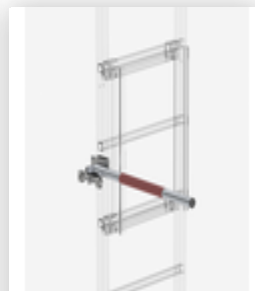

Marche de sortie en aluminium brut
Écart 250 mm

N° de commande: 062970

Marche de sortie en aluminium brut
Écart 300 mm

N° de commande: 061237

Arceau de crinoline, accès latéral Accès anodisé avec kit de montage

N° de commande: 061277

Extension arceau crinoline Alu éloxé

N° de commande: 062446

Sécurisation d'accès - Echelle de descente 12 barreaux pour échelles à crinoline

N° de commande: 063504

Barrière de sécurité pour échelle de descente d'urgence