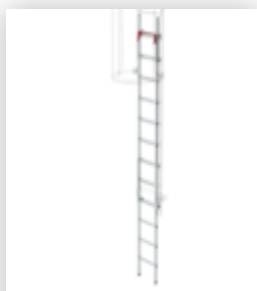

N° de commande: 062446

Sécurisation d'accès - Echelle de descente d'urgence 12 barreaux pour échelles à crinoline