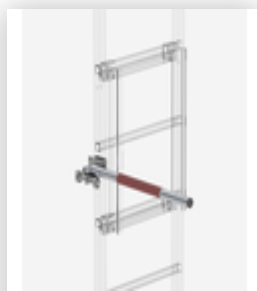

N° de commande: 530230

Échelle à crinoline à  
plusieurs sections  
(échelle de secours),  
acier inoxydable 12,12 m

N° de commande: 068973

**Marche de sortie convenant aux portes de sécurité avec rail de protection anti-chute, acier inoxydable Écart 200 mm**

N° de commande: 068975

**Marche de sortie convenant aux portes de sécurité avec rail de protection anti-chute, acier inoxydable Écart 300 mm**

N° de commande: 068506

**Portes de sécurité avec rail de protection anti-chute Acier inoxydable V2A**

N° de commande: 062446

**Sécurisation d'accès - Echelle de descente d'urgence 12 barreaux pour échelles à crinoline**