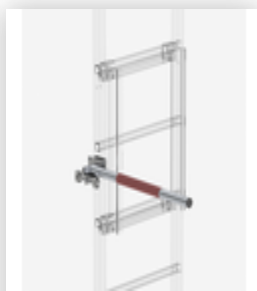

N° de commande: 063505

Barrière de sécurité pour échelle de descente d'urgence Accès par la droite