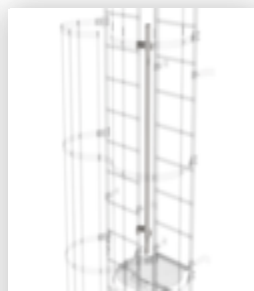

N° de commande: 530231

Échelle à crinoline à
plusieurs sections
(machines), acier
inoxydable 12,12 m

Accessoires pour la famille de produits

N° de commande: 068963

Arceau de crinoline décalé Acier inoxydable V2A

N° de commande: 068961

Plate-forme de changement entre sections d'échelle Ø 700 mm acier inoxydable V2A

N° de commande: 068236

Connecteur d'échelle à crinoline 200 mm

N° de commande: 068274

Traverse de sécurité pour les modèles décalés Acier inoxydable V2A