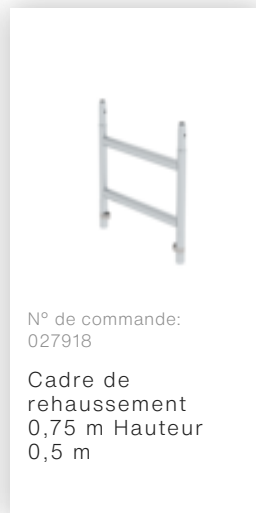

N° de commande: 156347

Échafaudage roulant 0,75 x 3,0 m avec traverse mobile Hauteur de plate-forme 3,26 m

Accessoires pour la famille de produits

N° de commande:
027913

Planche de bordure frontale pour une largeur d'échafaudage de 0,75 m

N° de commande:
027944

Planche de bordure latérale pour longueur d'échafaudage 3,0 m

N° de commande:
027938

Barre diagonale 3 m

N° de commande:
027936

Barre horizontale pour longueur d'échafaudage 3,0 m

N° de commande:
027923

Traverses mobiles 2 m

N° de commande:
027917

Roulette orientable avec broche réglable en hauteur Ø 200 mm

N° de commande:
027940

Arceau d'accès

N° de commande:
027912

Lest avec arceaux de suspension RAL 1021

N° de commande:
027958

Roulette
orientable Ø 200
mm avec frein
d'arrêt et pivots