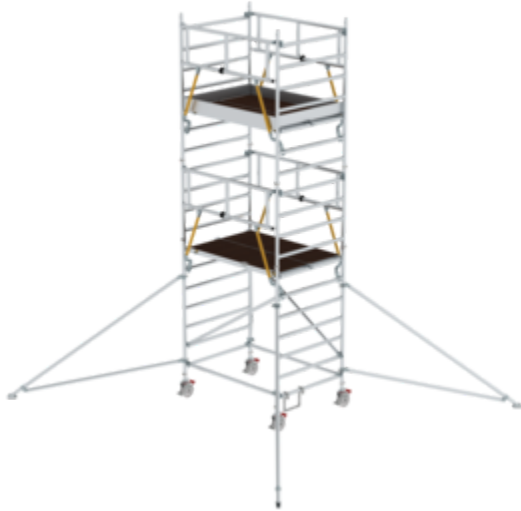

N° de commande: 167439

Échafaudage roulant SG
1,35 x 1,80 m avec
stabilisateurs et plate-
forme double hauteur de
plate-forme 4,47 m

Accessoires pour la famille de produits

N° de commande: 027911
Planche de bordure frontale pour une largeur d'échafaudage de 1,35 m

N° de commande: 027943
Planche de bordure latérale pour longueur d'échafaudage 1,8 m

N° de commande: 027937
Barre diagonale 1,8 m

N° de commande: 027935
Barre horizontale pour longueur d'échafaudage 1,8 m

N° de commande: 027926
Stabilisateur triangulaire

N° de commande: 027917
Roulette orientable avec broche réglable en hauteur Ø 200 mm

N° de commande: 027940
Arceau d'accès

N° de commande: 027912
Lest avec arceau de suspension RAL 1021

N° de commande: 019081
Capsule à clipser pour tubes cylindriques Ø 50 mm

N° de commande: 027920
Support d'espacement mural réglable Réglable jusqu'à 1,0 m

N° de commande: 070506
Rallonge de cadre, fixation par serrage Plage de réglage de 400 mm max.