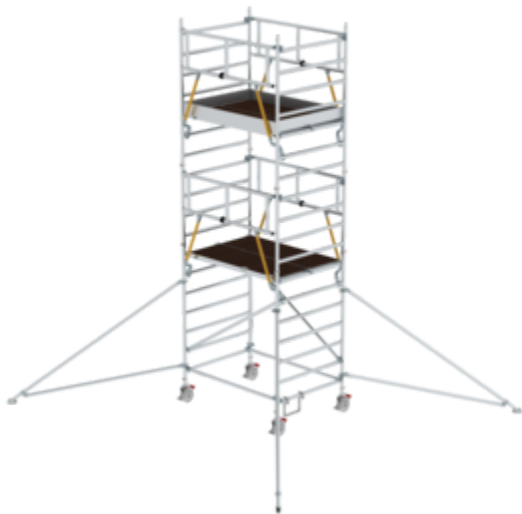

## Échafaudage roulant SG 1,35 x 1,80 m avec stabilisateurs et plate- forme double hauteur de plate-forme 4,47 m

### Accessoires pour la famille de produits

N° de commande:  
027992

Garde-corps de  
sécurité pour  
échafaudage  
roulant

N° de commande:  
027901

Cadre de  
rehaussement 1,35  
m Hauteur 2,00 m

N° de commande:  
027955

Garde-corps  
latéral 1 800 mm

N° de commande:  
027931

Plate-forme avec  
trappe pour  
longueur  
d'échafaudage  
1,8 m

N° de commande:  
027932

Plate-forme sans  
trappe pour  
longueur  
d'échafaudage  
1,8 m