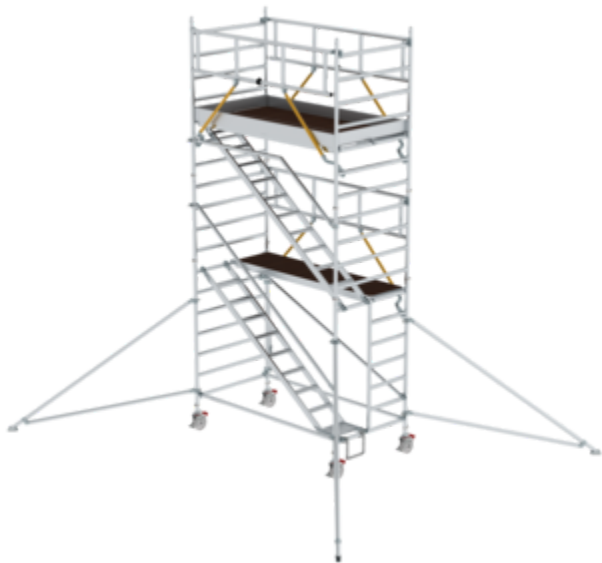

N° de commande: 167211

Échafaudage roulant SG 1,35 x 2,45 m avec échelles inclinées et stabilisateurs hauteur de plate-forme 4,47 m

Accessoires pour la famille de produits

N° de commande:
027930

Plate-forme sans trappe pour longueur d'échafaudage 2,45 m

N° de commande:
027911

Planche de bordure frontale pour une largeur d'échafaudage de 1,35 m

N° de commande:
027914

Planche de bordure latérale pour longueur d'échafaudage 2,45 m

N° de commande:
027963

Échelle inclinée, dessous pour échafaudage à escalier pour longueur d'échafaudage 2,45 m

N° de commande:
027964

Échelle inclinée pour échafaudage à escalier pour longueur d'échafaudage 2,45 m

N° de commande:
027983

Main courante pour échafaudage roulant avec échelle inclinée pour longueur d'échafaudage 2,45 m

N° de commande:
027967

Main courante supérieure pour échafaudage roulant avec échelle inclinée pour longueur d'échafaudage 2,45 m

N° de commande:
027908

Barre diagonale 2,45 m

N° de commande:
027907

Barre horizontale pour longueur d'échafaudage 2,45 m