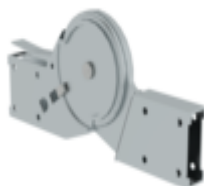

N° de commande: 027940

Arceau d'accès

N° de commande: 027912

Lest avec arceaux de suspension RAL 1021

N° de commande: 019081

Capsule à clipser pour tubes cylindriques Ø 50 mm

N° de commande: 027920

Support d'espacement mural réglable Réglable jusqu'à 1,0 m

N° de commande: 070506

Rallonge de cadre, fixation par serrage Plage de réglage de 400 mm max.

N° de commande: 019274

Cuvette porte-outils 500 x 220 mm Plage de serrage 38-51 mm

N° de commande: 019276

Cuvette porte-outils 800 x 300 mm Plage de serrage 38-51 mm

N° de commande: 019175

Autocollant produit,
plaquette de
contrôle 40 x 40
mm

N° de commande: 019176

Autocollant
d'inventaire

N° de commande: 019477

Charnière acier
automatique pour
cadre pliant
d'échafaudage

N° de commande: 019136

Anneau élastique
pour échafaudage
roulant avec goujon
court, fermé

N° de commande: 019137

Anneau élastique
pour échafaudage
roulant avec goujon
long, ouvert

N° de commande: 070524

Entretoise
d'échafaudage
télescopique 1 700
- 2 500 mm