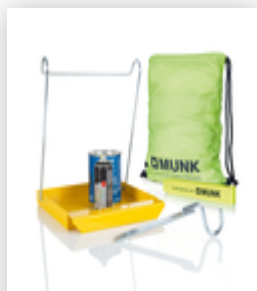

N° de commande: 033012

Escabeau double à
barreaux 2 x 6 barreaux

Accessoires pour ce produit

Accessoires pour la famille de produits

N° de commande: 019327

Pack d'accessoires
« Outil pratique 1 »

N° de commande: 019326

Pack d'accessoires
« Kit TRBS »

N° de commande: 019324

Pack d'accessoires
« Stabilité »

N° de commande: 019325

Pack d'accessoires
« Stabilité sûre en
extérieur »

N° de commande: 019902

Module à marches
MaxxStep Longueur
356 mm