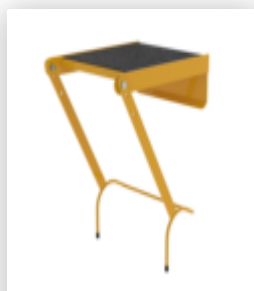

N° de commande: 033012

Escabeau double à
barreaux 2 x 6 barreaux

Accessoires pour ce produit

Accessoires pour la famille de produits

N° de commande: 019327

Pack d'accessoires
« Outil pratique 1 »

N° de commande: 019326

Pack d'accessoires
« Kit TRBS »

N° de commande: 019324

Pack d'accessoires
« Stabilité »

N° de commande: 019325

Pack d'accessoires
« Stabilité sûre en
extérieur »

N° de commande: 019902

Module à marches
MaxxStep Longueur
356 mm

N° de commande: 019270

Cuvette porte-outils
pour échelles
doubles à barreaux
jaune RAL 1021

N° de commande: 019115

Crochet porte-seau
pour échelles
serties à barreaux
et à marches

N° de commande: 019900

Plate-forme à
suspendre R13
pour échelles à
barreaux RAL 1021