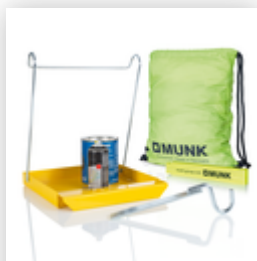

N° de commande: 033012

Escabeau double à
barreaux 2 x 6 barreaux

Accessoires pour ce produit

Accessoires pour la famille de produits

N° de commande: 019327

Pack d'accessoires
« Outil pratique 1 »

N° de commande: 019326

Pack d'accessoires
« Kit TRBS »

N° de commande: 019324

Pack d'accessoires
« Stabilité »

N° de commande: 019325

Pack d'accessoires
« Stabilité sûre en
extérieur »

N° de commande: 019902

Module à marches
MaxxStep Longueur
356 mm

N° de commande: 019270

Cuvette porte-outils
pour échelles
doubles à barreaux
jaune RAL 1021

N° de commande: 019115

Crochet porte-seau
pour échelles
serties à barreaux
et à marches

N° de commande: 019900

Plate-forme à
suspendre R13
pour échelles à
barreaux RAL 1021