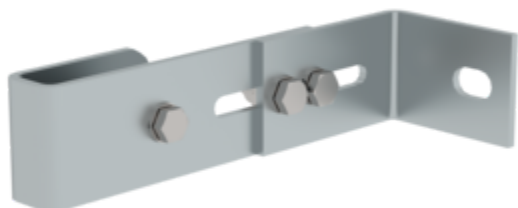

N° de commande: 063250

**Support mural, réglable
165 - 205 mm, acier
galvanisé 165-205 en
acier galvanisé à chaud**

Accessoires pour ce produit