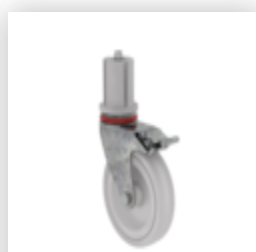

Portes de sécurité  
frontales Cadre de  
rehaussement  
0,75

N° de commande:  
019136

Anneau élastique  
pour échafaudage  
roulant avec  
goujon court,  
fermé

N° de commande:  
027104

Broches réglables  
en hauteur

N° de commande:  
027922

Roulette  
orientable avec  
broche, ne laisse  
pas de traces  
réglable en  
hauteur Ø 200 mm

N° de commande:  
027921

Roulette  
orientable avec  
broche, à capacité  
de décharge  
électrique réglable  
en hauteur Ø 200  
mm

N° de commande:  
027959

Roulette  
orientable Ø 125  
mm avec frein  
d'arrêt et pivots

N° de commande:  
027958

Roulette  
orientable Ø 200  
mm avec frein  
d'arrêt et pivots

N° de commande:  
027905

Cadre de  
rehaussement  
0,75 m Hauteur  
1,00 m