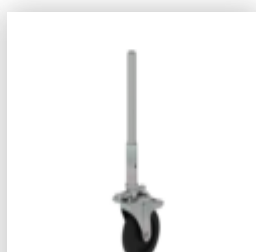

Portes de sécurité  
frontales Cadre de  
rehaussement  
0,75

N° de commande:  
019136

Anneau élastique  
pour échafaudage  
roulant avec  
goujon court,  
fermé

N° de commande:  
027104

Broches réglables  
en hauteur

N° de commande:  
027922

Roulette  
orientable avec  
broche, ne laisse  
pas de traces  
réglable en  
hauteur Ø 200 mm

N° de commande:  
027921

Roulette  
orientable avec  
broche, à capacité  
de décharge  
électrique réglable  
en hauteur Ø 200  
mm