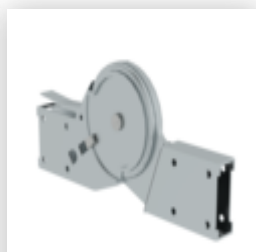

N° de commande:  
027931

Plate-forme avec trappe pour longueur d'échafaudage 1,8 m

N° de commande:  
027935

Barre horizontale pour longueur d'échafaudage 1,8 m

N° de commande:  
027912

Lest avec arceaux de suspension RAL 1021

N° de commande:  
019081

Capsule à clipser  
pour tubes  
cylindriques Ø  
50 mm

N° de commande:  
027920

Support  
d'espacement  
mural réglable  
Réglable jusqu'à  
1,0 m

N° de commande:  
070506

Rallonge de cadre,  
fixation par  
serrage Plage de  
réglage de 400  
mm max.

N° de commande:  
019274

Cuvette porte-  
outils 500 x  
220 mm Plage de  
serrage 38-51 mm

N° de commande:  
019276

Cuvette porte-  
outils 800 x  
300 mm Plage de  
serrage 38-51 mm

N° de commande:  
019175

Autocollant  
produit, plaquette  
de contrôle 40 x  
40 mm

N° de commande:  
019176

Autocollant  
d'inventaire

N° de commande:  
019477

Charnière acier  
automatique pour  
cadre pliant  
d'échafaudage

N° de commande:  
070507