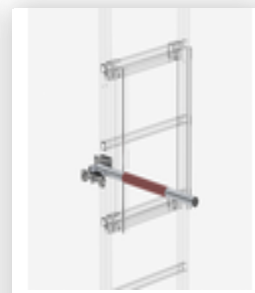

N° de commande: 063505

Barrière de sécurité pour échelle de descente d'urgence Accès par la droite