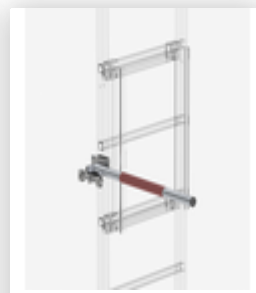

N° de commande: 510230

Échelle à crinoline à  
plusieurs sections  
(échelle de secours),  
aluminium brut 12,12 m

N° de commande: 062237

**Arceau de crinoline, accès latéral Accès nature avec kit de montage**

N° de commande: 062277

**Extension arceau crinoline Aluminium brut**

N° de commande: 062446

**Sécurisation d'accès - Echelle de descente d'urgence 12 barreaux pour échelles à crinoline**

N° de commande: 063504

**Barrière de sécurité pour échelle de descente d'urgence**

N° de commande: 063505

**Barrière de sécurité pour échelle de descente d'urgence Accès par la droite**

N° de commande: 063962