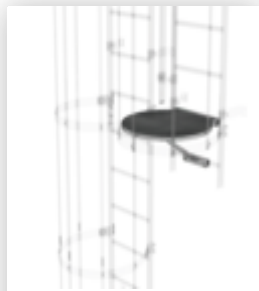

N° de commande:
062185

Passage
d'acrotère,
aluminium brut,
longueur spéciale
1600mm

N° de commande:
062234

Arceau de
crinoline de Ø 700
mm Kit de
montage

N° de commande:
062237

Arceau de
crinoline, accès
latéral Accès
nature avec kit de
montage

N° de commande:
062963

Arceau de
crinoline décalé
Alu vierge

N° de commande:
070550

Sécurisation
d'accès
Confinement

N° de commande:
063961

Plate-forme de
changement entre
sections d'échelle
Ø 700 mm Acier
galvanisé

N° de commande:
068961

Plate-forme de
changement entre
sections d'échelle
Ø 700 mm acier
inoxydable V2A

N° de commande:
062960

Plate-forme
intermédiaire,
rabattable
aluminium brut

N° de commande:
063499

Sécurité d'accès
accrochable
Aluminium brut,
hauteur 1 190 mm