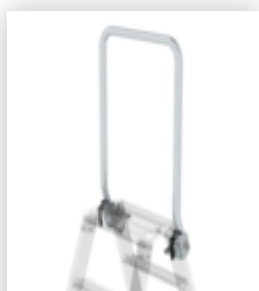

N° de commande: 041603

Escabeau double avec clip-step 2 x 3 marches

Accessoires pour ce produit

N° de commande:
019297

Etrier de maintien
pour escabeau à
marches
accessible des
deux côtés

Accessoires pour la famille de produits

N° de commande:
019325

Pack d'accessoires « Stabilité sûre en extérieur »

N° de commande:
019841

Support mural d'échelle XL

N° de commande:
019810

Roue de transport pour échelle double à marches Ø 125 mm

N° de commande:
019219

Plaques de base nivello® à capacité de décharge électrique Pour hauteur de montants de 58 / 73 mm

N° de commande:
019213

Plaques de base nivello® pour caillebotis 126 x 89 mm 126 x 89 mm

N° de commande:
019211

Plaques de base nivello® pour supports lisses Pour hauteur de montants de 58 / 73 mm

N° de commande:
019224

Griffe plaque de base nivello®

N° de commande:
019216

Patin intérieur nivello® à capacité de décharge électrique 73 x 25 mm