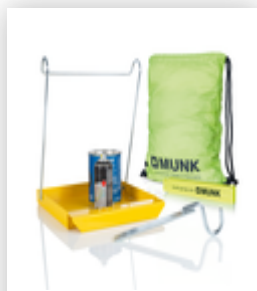

N° de commande: 033208

Escabeau double à barreaux en bois 2 x 4 barreaux

Accessoires pour la famille de produits

N° de commande:
019327

Pack
d'accessoires «
Outil pratique 1 »

N° de commande:
019619

Sabot pour échelle
en bois

N° de commande:
019841

Support mural
d'échelle XL

N° de commande:
019270

Cuvette porte-
outils pour
échelles doubles à
barreaux jaune
RAL 1021

N° de commande:
019900

Plate-forme à
suspendre R13
pour échelles à
barreaux RAL 1021