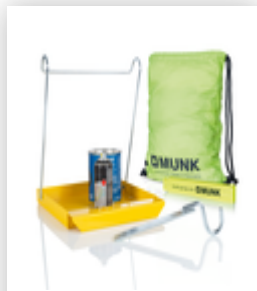

N° de commande: 033208

Escabeau double à
barreaux en bois 2 x 4
barreaux

Accessoires pour la famille de produits

N° de commande: 019327

Pack d'accessoires
« Outil pratique 1 »

N° de commande: 019619

Sabot pour échelle
en bois

N° de commande: 019841

Support mural
d'échelle XL

N° de commande: 019270

Cuvette porte-outils
pour échelles
doubles à barreaux
jaune RAL 1021

N° de commande: 019900

Plate-forme à
suspendre R13
pour échelles à
barreaux RAL 1021