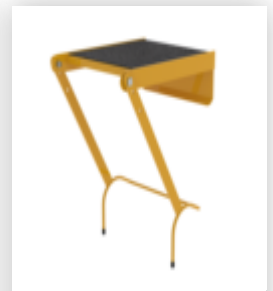

N° de commande: 033208

Escabeau double à
barreaux en bois 2 x 4
barreaux

Accessoires pour la famille de produits

N° de commande: 019327

Pack d'accessoires
« Outil pratique 1 »

N° de commande: 019619

Sabot pour échelle
en bois

N° de commande: 019841

Support mural
d'échelle XL

N° de commande: 019270

Cuvette porte-outils
pour échelles
doubles à barreaux
jaune RAL 1021

N° de commande: 019900

Plate-forme à
suspendre R13
pour échelles à
barreaux RAL 1021