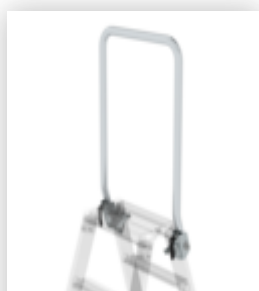

N° de commande: 041636

Escabeau double avec clip-step R13 2 x 3 marches

Accessoires pour ce produit

N° de commande:
019297

Etrier de maintien
pour escabeau à
marches
accessible des
deux côtés

Accessoires pour la famille de produits

N° de commande:
019325

Pack d'accessoires « Stabilité sûre en extérieur »

N° de commande:
019841

Support mural d'échelle XL

N° de commande:
019810

Roue de transport pour échelle double à marches Ø 125 mm

N° de commande:
019219

Plaques de base nivello® à capacité de décharge électrique Pour hauteur de montants de 58 / 73 mm

N° de commande:
019213

Plaques de base nivello® pour caillebotis 126 x 89 mm 126 x 89 mm

N° de commande:
019211

Plaques de base nivello® pour supports lisses Pour hauteur de montants de 58 / 73 mm

N° de commande:
019224

Griffe plaque de base nivello®

N° de commande:
019216

Patin intérieur nivello® à capacité de décharge électrique 73 x 25 mm