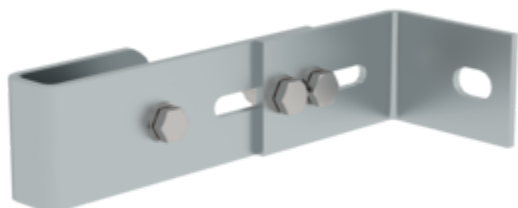

N° de commande: 068250

**Support mural réglable
165 – 205 mm, acier
inoxydable**

Accessoires pour ce produit