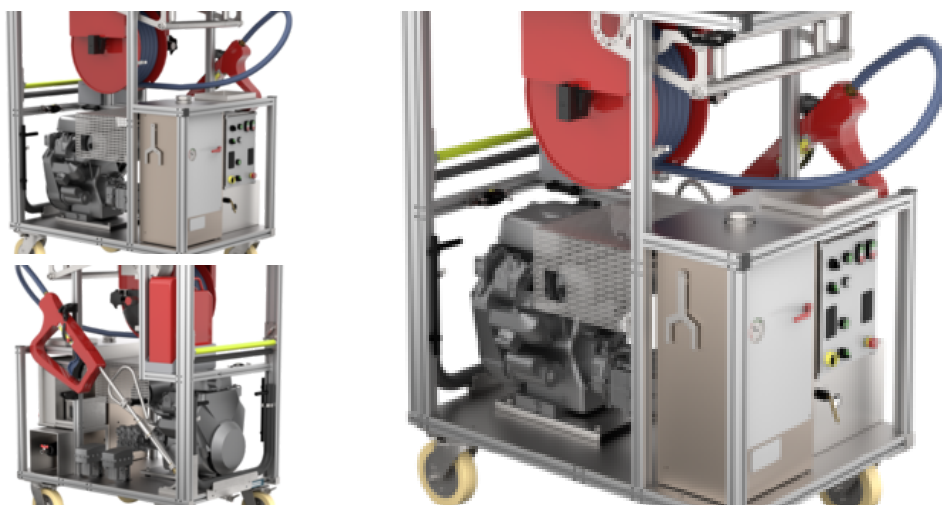

- Certification d'entreprise : EcoVadis
- RoHS
- REACH
- Le groupe MUNK se conforme à un code de conduite.
- La loi sur la chaîne d'approvisionnement ne s'applique pas en raison de notre taille
- Les matériaux utilisés sont indiqués dans la spécification technique
- Production respectueuse des ressources : installations photovoltaïques propres
- Consommation d'énergie efficace lors de la fabrication : éclairage LED
- Réparabilité, longévité et qualité : 15 ans de garantie sur les produits de série made in Germany
- Recyclabilité : nos produits sont en grande partie composés d'aluminium, d'acier ou de bois et peuvent être directement envoyés au processus de recyclage.
- Conditions de travail socialement acceptables dans la production : salaires équitables, égalité entre les sexes
- Emballage économique et recyclable : pas d'utilisation de polystyrène, utilisation prédominante de bois et de carton, faible proportion de plastique.
- Pas de risque pour la santé des utilisateurs

Plus d'images de produits