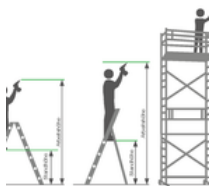

Remarques : hauteurs de travail

- En matière de hauteur maximale de travail sur une échelle, les réglementations nationales (telles que les règles TRBS 2121 partie 2 en Allemagne) sont à observer.
- Nous avons créé une nouvelle page dédiée aux règles [TRBS 2121 partie 2](#) pour en récapituler les principales informations
- Et pour savoir comment déterminer une [hauteur de travail](#), consultez nos [trucs et astuces](#)