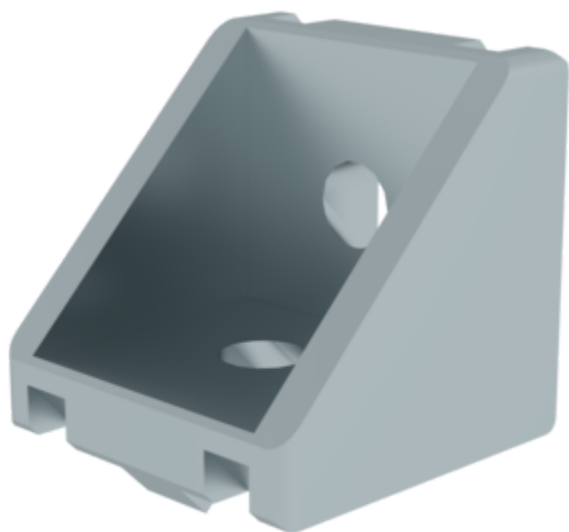

N° de commande: 930207

Équerre de fixation 30x30 mm

Type

30x30

40x40

Spécification

Type de connexion Connexion angulaire	Matériau Moulage sous pression	Poids/pièce 23 g	Taille des rainures 6 mm	Dimension A 30 mm
Dimension B 30 mm	Dimension C 30 mm	Dimension D 5 mm	N° de commande 930207	

Les faits

- Équerre pour profilé 30
- Pour l'assemblage de profilés
- Convient particulièrement au montage ultérieur de profilés

Description

L'équerre de fixation 30x30 mm est une équerre spécialement conçue pour le profilé 30. Elle est idéale pour l'assemblage de profilés et convient particulièrement à l'ajout de profilés à des installations existantes. Grâce à sa fabrication de haute qualité, l'équerre d'angle 30x30 mm présente une durabilité exceptionnelle.