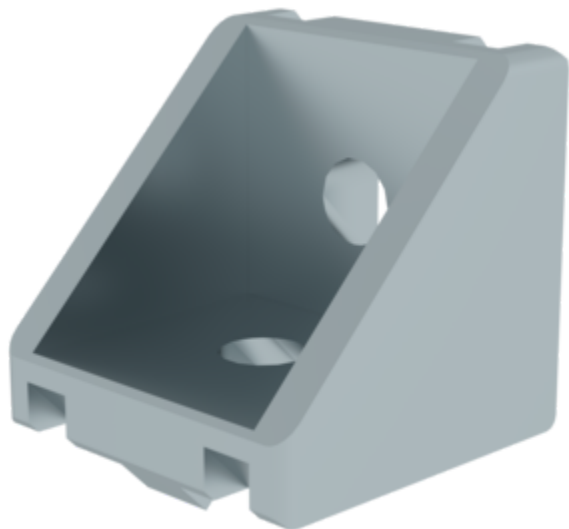

## Équerre de fixation 30x30 mm

Type

30x30

40x40

### Spécification

Type de connexion <b>Connexion angulaire</b>	Matériau <b>Moulage sous pression</b>	Poids/pièce <b>23 g</b>	Taille des rainures <b>6 mm</b>	Dimension A <b>30 mm</b>
Dimension B <b>30 mm</b>	Dimension C <b>30 mm</b>	Dimension D <b>5 mm</b>	N° de commande <b>930207</b>	

### Les faits

- Équerre pour profilé 30
- Pour l'assemblage de profilés
- Convient particulièrement au montage ultérieur de profilés

### Description

L'équerre de fixation 30x30 mm est une équerre spécialement conçue pour le profilé 30. Elle est idéale pour l'assemblage de profilés et convient particulièrement à l'ajout de profilés à des installations existantes. Grâce à sa fabrication de haute qualité, l'équerre d'angle 30x30 mm présente une durabilité exceptionnelle.