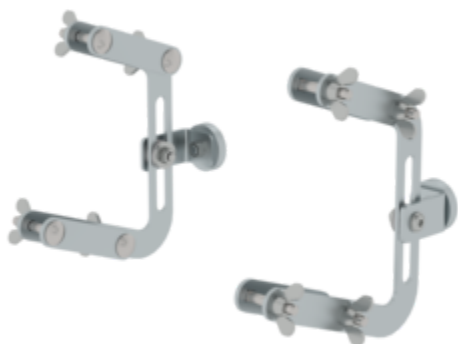

## Sécurisation de la tête d'échelle avec aimants

### Spécification

Type de produit <b>Accessoires</b>	Charge max. <b>136 kg</b>	Matériau <b>Acier galvanisé</b>	Poids <b>1,7 kg</b>	Dimensions de transport <b>250 x 200 x 140 mm, 1,7 kg</b>
Division commerciale <b>MUNK Günzburger Steigtechnik</b>	N° de commande <b>040344</b>	Prix <b>155,00 €</b>	Pièce de rechange pour N°.	

### Les faits

- Pour fixer les échelles simples sur des surfaces magnétiques
- Convient à toutes les hauteurs de longeron (58 - 98 mm)
- Fixation et réglage en continu sans outil au montant par serrage
- Les crochets mobiles s'adaptent à l'inclinaison de l'échelle
- 1 jeu = 2 pièces

## Étendue de la livraison

- Sécurisation de la tête d'échelle: 2 x