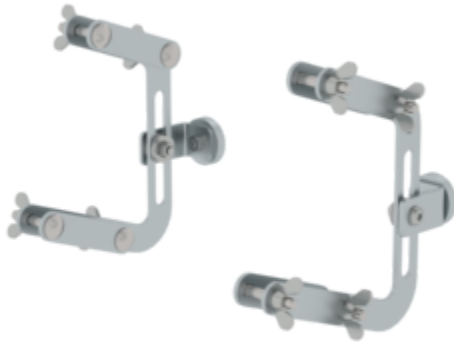

N° de commande: 040344

Sécurisation de la tête d'échelle avec aimants

Spécification

Type de produit Accessoires	Charge max. 136 kg	Matériau Acier galvanisé	Poids 1,7 kg	Dimensions de transport 250 x 200 x 140 mm, 1,7 kg
Division commerciale MUNK Günzburger Steigtechnik	N° de commande 040344	Prix 155,00 €	Pièce de rechange pour N°.	

Les faits

- Pour fixer les échelles simples sur des surfaces magnétiques
- Convient à toutes les hauteurs de longeron (58 - 98 mm)
- Fixation et réglage en continu sans outil au montant par serrage
- Les crochets mobiles s'adaptent à l'inclinaison de l'échelle
- 1 jeu = 2 pièces