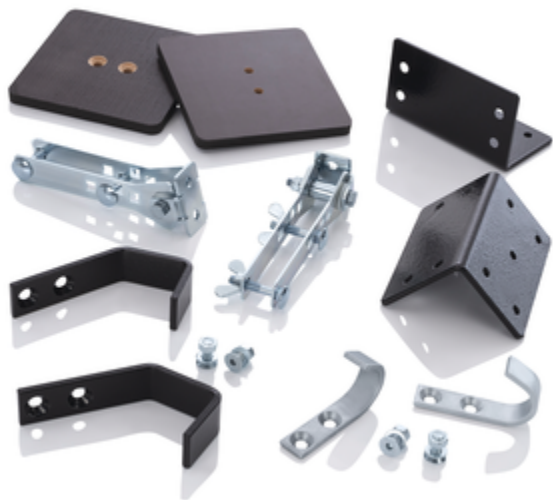

N° de commande: 019309

Pack d'accessoires « Kit complet de sécurisation de la tête d'échelle »

Spécification

Type de produit Accessoires	Poids 5 kg	Dimensions de transport 250 x 200 x 140 mm, 1 kg	Division commerciale MUNK Günzburger Steigtechnik	N° de commande 019309
Prix 203,00 €				

Les faits

- Composé de : (1 jeu = 2 pièces, avec matériel de montage inclus pour le montage sur le support de base)
- Support de base pour un montage sans outil de la sécurisation de la tête d'échelle sur le barreau
- Crochet pour sécuriser les échelles d'appui à une console de suspension
- Extension d'appui en bois pour servir d'écarteur sur les façades isolées
- Crochets de gouttières avec revêtement en plastique antidérapant

- Angle avec revêtement en plastique antidérapant pour une sécurisation sur les poutres

Étendue de la livraison

- Support de base: 2 x
- Crochet : 2 x
- Extension d'appui: 2 x
- Crochet de gouttière: 2 x
- Angle: 2 x
- Instructions de montage et d'utilisation: 1 x