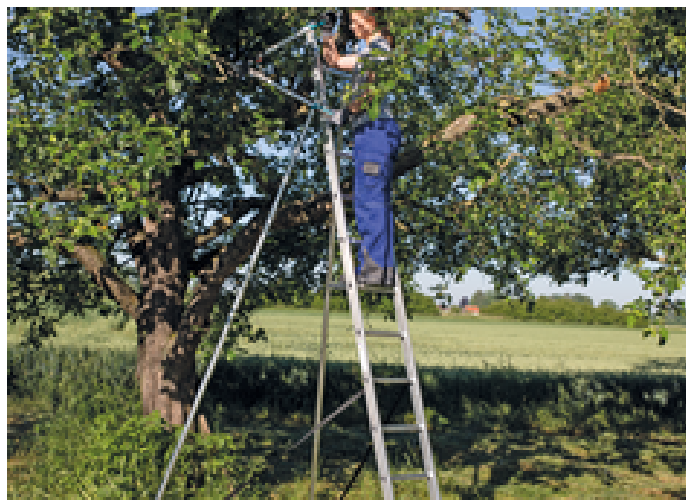

Plus d'images de produits