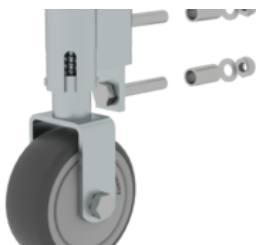

Étendue de la livraison

- Roulette à ressort: 1 x
- Instructions de montage et d'utilisation: 1 x

Informations sur les critères de durabilité

- Certification d'entreprise : ISO 9001
- Certification d'entreprise : ISO 14001
- Certification d'entreprise : EN 1090
- Certification d'entreprise : EcoVadis
- RoHS
- REACH
- Le groupe MUNK se conforme à un code de conduite.
- La loi sur la chaîne d'approvisionnement ne s'applique pas en raison de notre taille
- Les matériaux utilisés sont indiqués dans la spécification technique
- Production respectueuse des ressources : installations photovoltaïques propres
- Consommation d'énergie efficace lors de la fabrication : éclairage LED
- Réparabilité, longévité et qualité : 15 ans de garantie sur les produits de série made in Germany
- Recyclabilité : nos produits sont en grande partie composés d'aluminium, d'acier ou de bois et peuvent être directement envoyés au processus de recyclage.
- Conditions de travail socialement acceptables dans la production : salaires équitables, égalité entre les sexes
- Emballage économique et recyclable : pas d'utilisation de polystyrène, utilisation prédominante de bois et de carton, faible proportion de plastique.
- Pas de risque pour la santé des utilisateurs

Plus d'images de produits