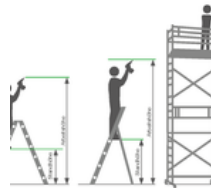

Hauteur de travail 2,57 m	Design des marches Marches	Nombre de marches / barreaux 3 marches	Plate-forme comprise dans le nombre de marches Oui	Profondeur des marches / des barreaux 80 mm
Effet antidérapant Aluminium ondulé	Hauteur de la plate-forme 570 mm	Charge max. 150 kg	Conception En position debout Accès unilatéral	Poids 3,5 kg
Dimensions de transport 1340 x 415 x 115 mm, 3,5 kg	Division commerciale MUNK Günzburger Steigtechnik	N° de commande 011124	Prix 71,00 €	

Les faits

- Échelle à usage domestique en aluminium
- Marches striées profondes de 80 mm et grande plate-forme
- Patins antidérapants
- À partir de cinq marches : Protection contre l'écartement grâce à deux sangles en polyester hautement résistantes
- Charge maximale : 150 kg

Plus d'images de produits

Valeur ajoutée

Qualité

- Homologuée et adaptée pour un usage professionnel
- Ces produits sont couverts par la garantie légale

Remarques : hauteurs de travail

- En matière de hauteur maximale de travail sur une échelle, les réglementations nationales (telles que les règles TRBS 2121 partie 2 en Allemagne) sont à observer.
- Nous avons créé une nouvelle page dédiée aux règles [TRBS 2121 partie 2](#) pour en récapituler les principales informations
- Et pour savoir comment déterminer une [hauteur de travail](#), consultez nos [trucs et astuces](#)