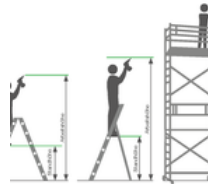

Valeur ajoutée

Qualité

- Homologuée et adaptée pour un usage professionnel
- Ces produits sont couverts par la garantie légale

Remarques : hauteurs de travail

- En matière de hauteur maximale de travail sur une échelle, les réglementations nationales (telles que les règles TRBS 2121 partie 2 en Allemagne) sont à observer.
- Nous avons créé une nouvelle page dédiée aux règles [TRBS 2121 partie 2](#) pour en récapituler les principales informations
- Et pour savoir comment déterminer une [hauteur de travail](#), consultez nos [trucs et astuces](#)