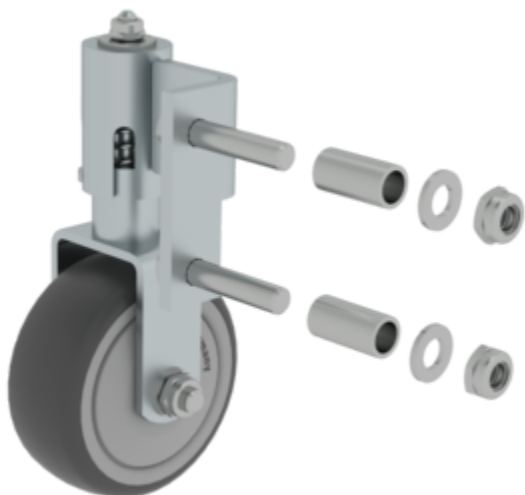

N° de commande: 019808

Roulette fixe à ressort pour escabeau

Variantes

80 mm pour la droite

80 mm pour la gauche

50 mm pour la droite

50 mm pour la gauche

Spécification

Type de produit Pièce de rechange	Diamètre des roues 80 mm	Matériau Acier galvanisé Aluminium	Poids 0,63 kg	Dimensions de transport 160 x 80 x 70 mm, 0,626 kg
Division commerciale MUNK Günzburger Steigtechnik	N° de commande 019808	Prix 51,00 €	Pièce de rechange pour N°.	Pièce de rechange pour N°.
Pièce de rechange pour N°. 041206				

Les faits

- Roulettes à ressort pour extrémité inférieure de l'échelle
- 4 pièces nécessaires pour les échelles doubles : 2 x droite, 2 x gauche
- Remarque sur l'équipement ultérieur de roulettes : Pour faciliter le déplacement des échelles doubles sans charge, les éléments de l'échelle doivent être reliés entre eux par deux étais métalliques amovibles (2 pièces n° de commande 19831), ce qui renforce encore la stabilité