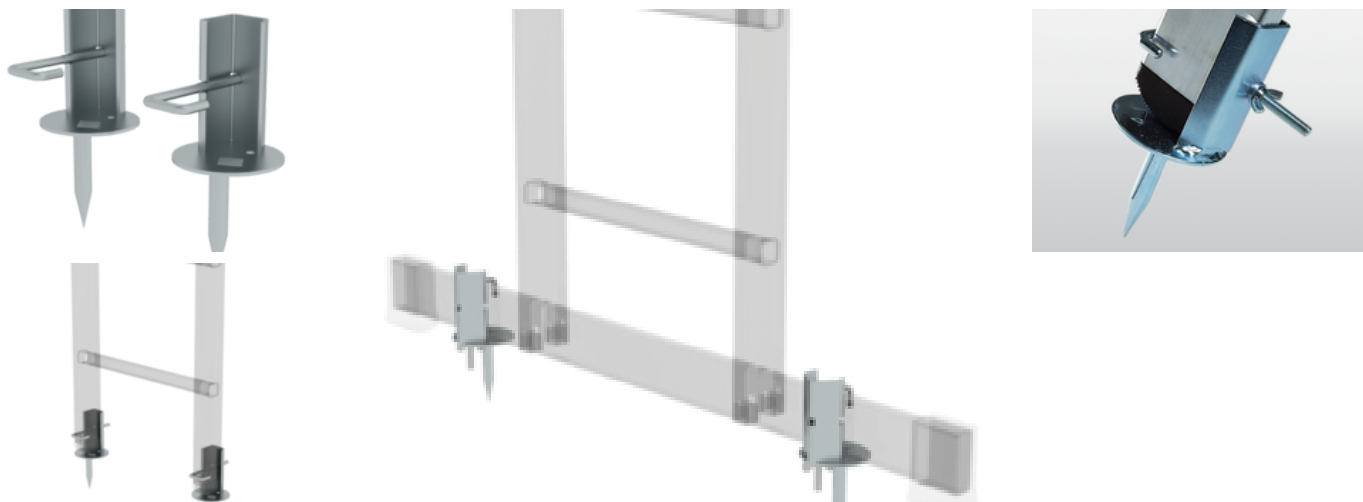

Plus d'images de produits

Valeur ajoutée

Subvention BG BAU

Subvention sous réserve. Vous trouverez des informations à jour sur le site Internet de BG BAU. Depuis 2014, BG BAU subventionne l'achat d'échelles à plate-forme avec marches d'un côté et des deux côtés, de marchepieds et d'accessoires d'échelles. Tous les membres de BG BAU bénéficient de cette subvention. L'objectif est d'éviter les accidents de travail sur les chantiers et d'améliorer l'ergonomie. Vous trouverez toutes les informations de BG BAU sur :

www.bgbau.de/service/angebote/arbeitsschutzpraemien

Vous trouverez un bref aperçu de la subvention et un aperçu de nos produits éligibles sur notre site web sous [savoir-faire](#).