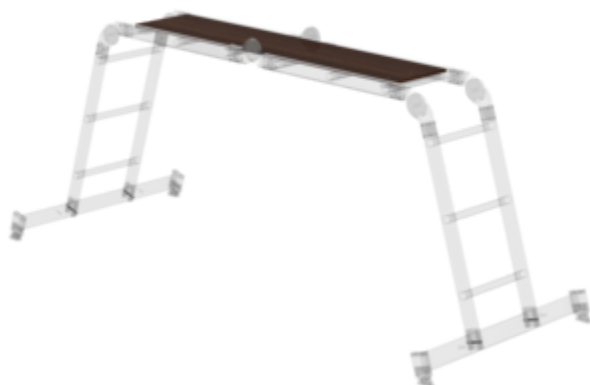

## Revêtement en bois pour échelles à usage multiple en 4 parties

Compatible avec

N° d'ordre 031310 et 031312

N° d'ordre 031314

### Spécification

Compatible avec N° d'ordre 031310 et 031312	Type de produit Accessoires	Charge max. 150 kg	Longueur 1,43 m	Largeur 290 mm
Hauteur 33 mm	Matériau Bois	Dimensions de transport (emballage non compris) 1425 x 290 x 32 mm, 4 kg	Division commerciale MUNK Günzburger Steigtechnik	N° de commande 030300

### Les faits

- Transforme rapidement et en toute sécurité votre échelle à usage multiple en une surface de travail robuste pour différentes tâches
- Offre un montage et un démontage faciles du revêtement en bois pour une adaptation rapide à différents scénarios d'utilisation
- Compatible avec les échelles à usage multiple 4 parties