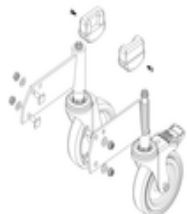

N° de commande: 050203

Escalier à plate-forme, avec marches accessibles des deux côtés et roulettes à ressort, en aluminium strié 3 marches

Pièces de rechange

N° de commande:
019687

Roulettes à ressort pour escaliers à plate-forme avec blocage

Garde-corps latéral avec kit de montage

N° de commande:
800008

Plate-forme avec profil de garniture AL en aluminium strié

N° de commande:
800014

Kit de montage pour escalier à plate-forme complet bilatéral

N° de commande:
800015

Kit de montage pour marches Escalier à plate-forme

N° de commande:
800017

Kit de montage pour barres

N° de commande:
800021

Kit de montage pour garde-corps latéral

N° de commande:
800026

Marches pour escalier à plate-forme, 3 marches avec kit de montage

N° de commande:
800035

Jeu de roulettes
pièce de montée
capacité de
décharge
électrique

N° de commande:
800036

Jeu de roulettes
antistatiques
capacité de
décharge
électrique