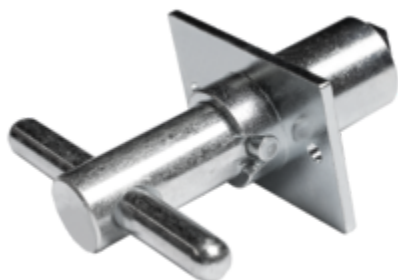

## Serrure pour échelle escamotable ÖNORM F4047

### Pièces de rechange

---

N° de commande:  
820003

Rivet aveugle à  
tête plate 4,8x9  
pour serrure  
d'échelle  
escamotable  
Aluminium/acier

---