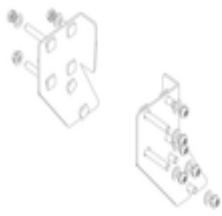

N° de commande: 056103

Escalier à plate-forme,  
avec marches  
accessibles d'un seul  
côté, roulettes et  
poignées, en aluminium  
strié 3 marches

## Pièces de rechange

N° de commande: 019246

Patin intérieur pour  
escalier à plate-  
forme pour  
dimensions de  
montants 57 x  
24 mm

N° de commande: 800006

Garde-corps frontal  
escalier à plate-  
forme avec kit de  
montage

N° de commande: 800007

Garde-corps latéral  
avec kit de  
montage

N° de commande: 800008

Plate-forme avec  
profil de garniture  
AL en aluminium  
strié

N° de commande: 800013

Kit de montage  
pour escalier à  
plate-forme complet  
unilatéral

N° de commande: 800015

**Kit de montage pour marches Escalier à plateforme**

N° de commande: 800016

**Kit de montage pour pièce de soutien**

N° de commande: 800017

**Kit de montage pour barres**

N° de commande: 800020