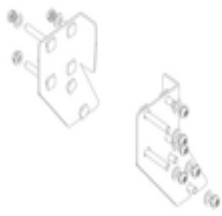

N° de commande: 056103

**Escalier à plate-forme,
avec marches
accessibles d'un seul
côté, roulettes et
poignées, en aluminium
strié 3 marches**

Pièces de rechange

N° de commande:
019246

Patin intérieur
pour escalier à
plate-forme pour
dimensions de
montants 57 x
24 mm

N° de commande:
800006

Garde-corps
frontal escalier à
plate-forme avec
kit de montage

N° de commande:
800007

Garde-corps
latéral avec kit de
montage

N° de commande:
800008

Plate-forme avec
profil de garniture
AL en aluminium
strié

N° de commande:
800013

Kit de montage
pour escalier à
plate-forme
complet unilatéral

N° de commande:
800015

Kit de montage
pour marches
Escalier à plate-
forme

N° de commande:
800016

Kit de montage
pour pièce de
soutien