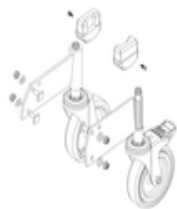

N° de commande: 050102

Escalier à plate-forme, avec marches d'un seul côté et roulettes à ressort, en aluminium strié 2 marches

Pièces de rechange

N° de commande: 019246
Patin intérieur pour escalier à plate-forme pour dimensions de montants 57 x 24 mm

N° de commande: 800013
Kit de montage pour escalier à plate-forme complet unilatéral

N° de commande: 800015
Kit de montage pour marches Escalier à plate-forme

N° de commande: 800016
Kit de montage pour pièce de soutien

N° de commande: 800020
Kit de montage pour garde-corps frontal

N° de commande: 800021
Kit de montage pour garde-corps latéral

N° de commande: 800022
Marches pour escalier à plate-forme, 2 marches avec kit de montage

N° de commande:
800023

Pièce de soutien
escalier à plate-
forme avec kit de
montage

N° de commande:
800024

Jeu de roulettes
pièce de montée
avec logements

N° de commande:
800025

Jeu de roulettes
antistatiques
capacité de
décharge
électrique