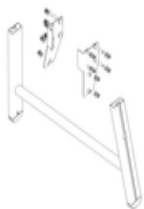

N° de commande: 050102

Escalier à plate-forme, avec marches d'un seul côté et roulettes à ressort, en aluminium strié 2 marches

Pièces de rechange

N° de commande: 019246
Patin intérieur pour escalier à plate-forme pour dimensions de montants 57 x 24 mm

N° de commande: 800006
Garde-corps frontal escalier à plate-forme avec kit de montage

N° de commande: 800007
Garde-corps latéral avec kit de montage

N° de commande: 800008
Plate-forme avec profil de garniture AL en aluminium strié

N° de commande: 800013
Kit de montage pour escalier à plate-forme complet unilatéral

N° de commande: 800015
Kit de montage pour marches Escalier à plate-forme

N° de commande: 800016
Kit de montage pour pièce de soutien

N° de commande: 800020
Kit de montage pour garde-corps frontal

N° de commande: 800021
Kit de montage pour garde-corps latéral

N° de commande: 800022
Marches pour escalier à plate-forme, 2 marches avec kit de montage