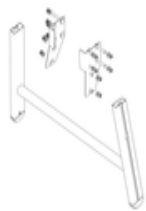

N° de commande: 050102

Escalier à plate-forme, avec marches d'un seul côté et roulettes à ressort, en aluminium strié 2 marches

Pièces de rechange

 <p>N° de commande: 019246</p> <p>Patin intérieur pour escalier à plate-forme pour dimensions de montants 57 x 24 mm</p>	 <p>N° de commande: 800006</p> <p>Garde-corps frontal escalier à plate-forme avec kit de montage</p>	 <p>N° de commande: 800007</p> <p>Garde-corps latéral avec kit de montage</p>	 <p>N° de commande: 800008</p> <p>Plate-forme avec profil de garniture AL en aluminium strié</p>	 <p>N° de commande: 800013</p> <p>Kit de montage pour escalier à plate-forme complet unilatéral</p>
 <p>N° de commande: 800015</p> <p>Kit de montage pour marches Escalier à plate-forme</p>	 <p>N° de commande: 800016</p> <p>Kit de montage pour pièce de soutien</p>	 <p>N° de commande: 800020</p> <p>Kit de montage pour garde-corps frontal</p>	 <p>N° de commande: 800021</p> <p>Kit de montage pour garde-corps latéral</p>	 <p>N° de commande: 800022</p> <p>Marches pour escalier à plate-forme, 2 marches avec kit de montage</p>

N° de commande: 800023

**Pièce de soutien
escalier à plate-
forme avec kit de
montage**

N° de commande: 800024

**Jeu de roulettes
pièce de montée
avec logements**

N° de commande: 800025

**Jeu de roulettes
antistatiques
capacité de
décharge électrique**